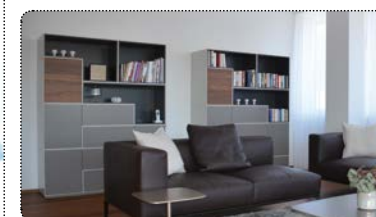

WOHN-S ZENE.CH

Fachgeschäfte mit internationalen Kollektionen

WOHN-CENTER RÄBER, HITZKIRCH, PRÄSENTIERT:

PIURE - REGALE UND SIDEBOARDS MIT STIL

Das Wohn-Center Räber ist seit über acht Jahrzehnten eines der renommiertesten Häuser für gutes Design in der Zentralschweiz. Mit einer ausgeprägten Affinität für Wohnästhetik und einem besonderen Anspruch an Qualitätsstandards und Perfektion gilt das Interesse den international bekanntesten Möbelmarken. Piure gehört dazu: Die modular konzipierten Sideboards, Regale und Schränke des deutschen Labels zeichnen sich durch eine dezente, feine Optik aus und schenken ungewöhnliche Freiheiten bei der Gestaltung und Einrichtung von Räumen. Das Design ist puristisch und subtil zugleich, von eigenem Stil und speziellem Charme. Das Piure-System ist dabei bis ins kleinste Detail durchdacht, und er-

öffnet, auf verschiedenste Funktionen ausgerichtet, eine Vielzahl von Kombinations- und Planungsmöglichkeiten. Die Regale und Sideboards «Nex», «Nex Box», «Line», «Flex» und «Puro» dokumentieren dies ausgezeichnet. Wohn-Center Räber zeigt, wie sich damit zeitlos faszinierende Konzepte entwerfen lassen. Kompetente Einrichtungsberater stehen bei allen Fragen des Wohnens mit Freude und Fachkenntnis zur Seite. Auf fünf Stockwerken und einer über 3500m² grossen Ausstellung lässt sich hier modernes Wohnen entdecken - und eine zuvorkommende Beratung mit kreativer Gestaltungskompetenz erleben.