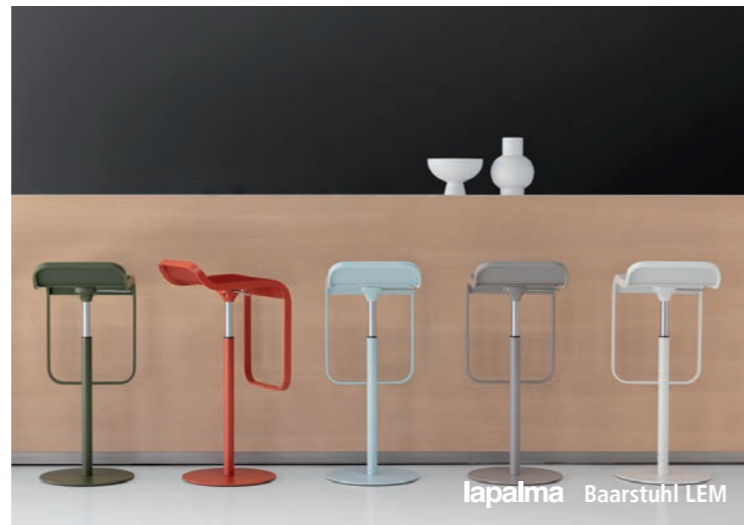

Knoll Tisch und Stuhl Saarinen

vitra. HAL Soft

WALTER KNOLL Stuhl Nils

WALTER KNOLL Stuhl Leslie

DESALTO Tisch 25, Stuhl Kobe

lapalma Baarstuhl LEM

WALTER KNOLL Stuhl Liz

www.wohncenter-raeber.ch