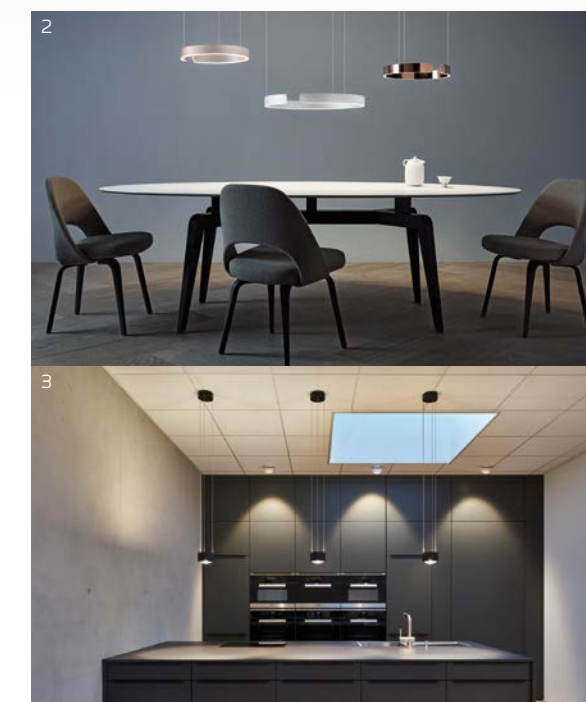

wohnszene.ch

Fachgeschäfte mit internationalen Kollektionen

WOHN-CENTER RÄBER, HITZKIRCH, präsentiert:

Occhio – Licht wie von Zauberhand

Seit über acht Jahrzehnten zählt das Wohncenter Räber in der Zentralschweiz zu den renommiertesten Häusern für gutes Design. Ein ausgeprägter Sinn für Wohnästhetik und der hohe Anspruch an Qualität und Perfektion zeigen sich in einem hochstehenden Angebot international führender Möbelmarken, darunter vielversprechende Neuentdeckungen. Besondere Aufmerksamkeit gilt auch dem Licht. Eine Marke, die sich seit jeher mit revolutionärer Lichttechnik und herausragendem Design hervorhebt, ist Occhio. Leuchten wie «Mito» oder «Sento Sospeso» zeigen die hohe Kompetenz. «Mito» schwebt sinnlich im Raum und lässt sich wie von Zauberhand über Gesten steuern: Höhe verstellen, Lichtfarbe ändern, Schalten, Dimmen – berührungslos dank Infrarot Sensorik. Gleiches gilt für «Sento sospeso», die höhenverstellbare Pendelleuchte für den Wohn- oder Objektbereich. Bei Wohn-Center Räber lassen sich die verschiedenen Optionen entdecken und erleben. Kompetente Einrichtungsberater stehen mit Freude und Fachkenntnis zur Seite, wenn es um Fragen des Wohnens und die Entwicklung kreativer Gestaltungskonzepte geht. Die über 3500 m² grosse Ausstellung gibt auf fünf Stockwerken Einblick in faszinierende Wohnszenen.

www.wohncenter-raeber.ch

1_«Mito»: sinnliches Lichtdesign mit revolutionärer, berührungsloser Lichtsteuerung. Eine Geste ändert Höhe, Lichtfarbe, Lichtintensität etc. 2_Höhenverstellbare Pendelleuchte «Mito sospeso» mit stufenlos regelbarer Farbtemperatur. 3_Pendelleuchte «Sento Sospeso»: Neuer Bedienkomfort dank «touchless control».