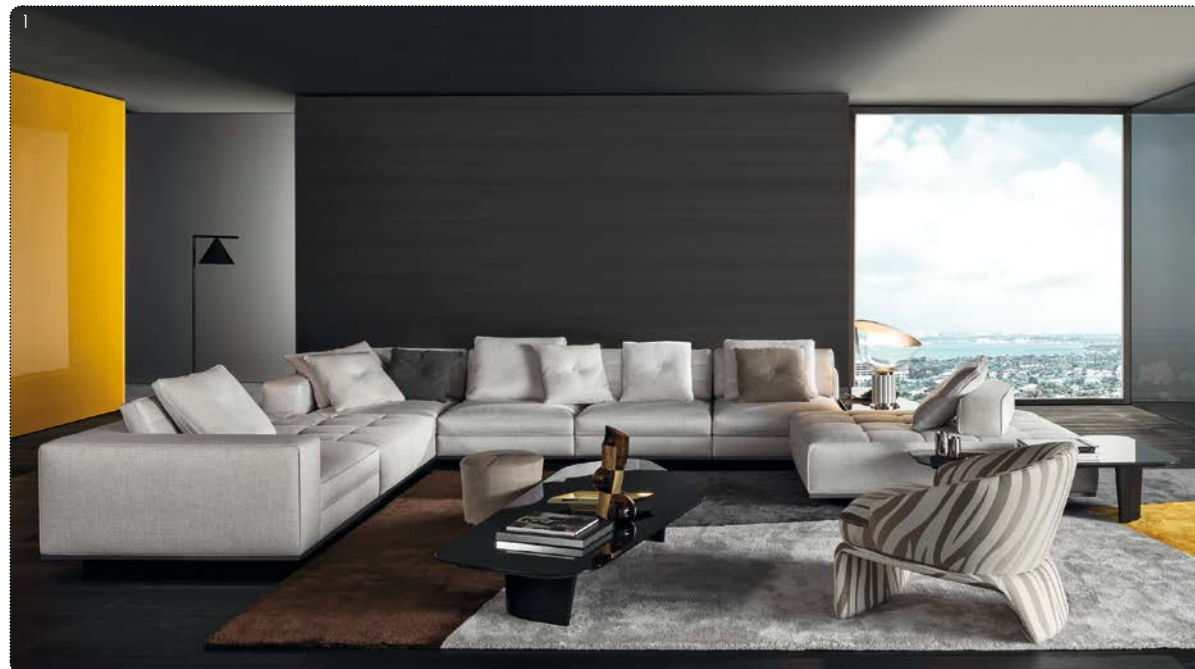

WOHN-S ZENE.CH

Fachgeschäfte mit internationalen Kollektionen

WOHN-CENTER RÄBER, HITZKIRCH, PRÄSENTIERT:

**MINOTTI - SITZPROGRAMM
MIT MODERNEM ESPRIT**

Seit über acht Jahrzehnten gehört das Wohncenter Räber zu den renommiertesten Häusern für gutes Design in der Zentralschweiz. Mit einem ausgeprägten Sinn für Wohnästhetik und einem hohen Anspruch an Qualität und Perfektion im Detail stehen international führende Möbelmarken, vielversprechende Neuentdeckungen und Neuheiten im Rampenlicht. Eine Marke, die den Werten des Unternehmens seit jeher entspricht, ist Minotti. In einer gekonnten Verbindung von handwerklicher Kunstfertigkeit und hochstehender Technologie entsteht bei Minotti zeitlos schönes Möbeldesign «Made in Italy» – wie das neue Sofakonzept «Lawrence». Das Sitzprogramm mit klassisch modernem Esprit besteht aus verschiedenen Elementen, mit denen sich ebenso vielfältige wie

1_Die grosse Vielseitigkeit des Sofas «Lawrence» liegt in der Kombinationsfähigkeit der unterschiedlichen Elemente. 2_Mit verschiedenen hohen Armlehnen, unterschiedlichen Texturen, Farben und Materialien für die Bezüge, mit den Elementen «Lawrence Clan», Kissen und vielem mehr lassen sich besonders dynamische Kompositionen realisieren. 3_Die elegante Metallumrahmung in Black-Nickel betont die besondere Ästhetik, die das Sofa «Lawrence» auszeichnet. Die etwas zurückliegende Bodenaufgabe aus schwarz lackierter Metalllegierung verleiht der eine schwebende Leichtigkeit. 4_Die Sorgfalt und Kunst der Herstellung zeigt sich in der erstklassigen Verarbeitung von Leder und Textilien. Die raffinierten Nähte zeugen vom hohen «Savoir faire» der Marke Minotti.

vielseitige Kompositionen realisieren lassen. «Lawrence» fügt sich in schlichter Eleganz in Räume unterschiedlicher Stilrichtungen ein; zur Wahl stehen dafür zwei ästhetisch eigenständige Ausführungen mit hoher oder niedriger Armlehne. Bei Wohn-Center Räber lassen sich die vielseitigen Optionen entdecken, die sich zusammen mit einer attraktiven Auswahl an Stoffen, Leder und diversen Elementen ergeben. Kompetente Einrichtungsberater stehen mit Freude und Fachkenntnis zur Seite, wenn es um Fragen des Wohnens und die Entwicklung kreativer Gestaltungskonzepte geht. Die über 3500 m² grosse Ausstellung gibt auf fünf Stockwerken Einblick in faszinierende Wohnszenen.

WWW.WOHN-CENTER-RAEBER.CH