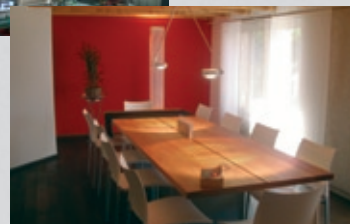

# Grosse Designmöbelausstellung

... auf über 3500 m<sup>2</sup> auf 5 Etagen

Wünschen Sie mehr Dienstleistung? Nutzen Sie unsere Fachkompetenz! Harmonische Einrichtungskonzepte sind das Resultat einer ganzheitlichen, sorgfältigen Planung. Ihre Wünsche, Ideen und Bedürfnisse werden mit Ihnen zusammen erarbeitet und mittels Skizzen wie auch Farb- und Materialstudien umgesetzt.

Diese Entscheidungshilfen geben Ihnen die Sicherheit zwischen verschiedenen Varianten die richtige Lösung auszuwählen. Wir beraten Sie gerne.

Räber  
CAD-Präsentation  
Farb- und Materialauswahl

Vor dem neuen  
Einrichtungs-  
Konzept  
und nachher.

«Gerne möchten wir Ihnen die **Faszination Einrichten** näherbringen und mit Ihnen zusammen Ihre persönlichen Wohn(t)räume gestalten. Eine seriöse und umsichtige Beratung und Planung Ihrer Einrichtung bei uns in der Ausstellung oder bei Ihnen Zuhause bringt Ihnen mehr Wohnqualität. Wir bieten Ihnen eine gepflegte Auswahl hochstehender, international führender Design-Markenprodukte. Beachten Sie die aufgeführten Referenzobjekte.»